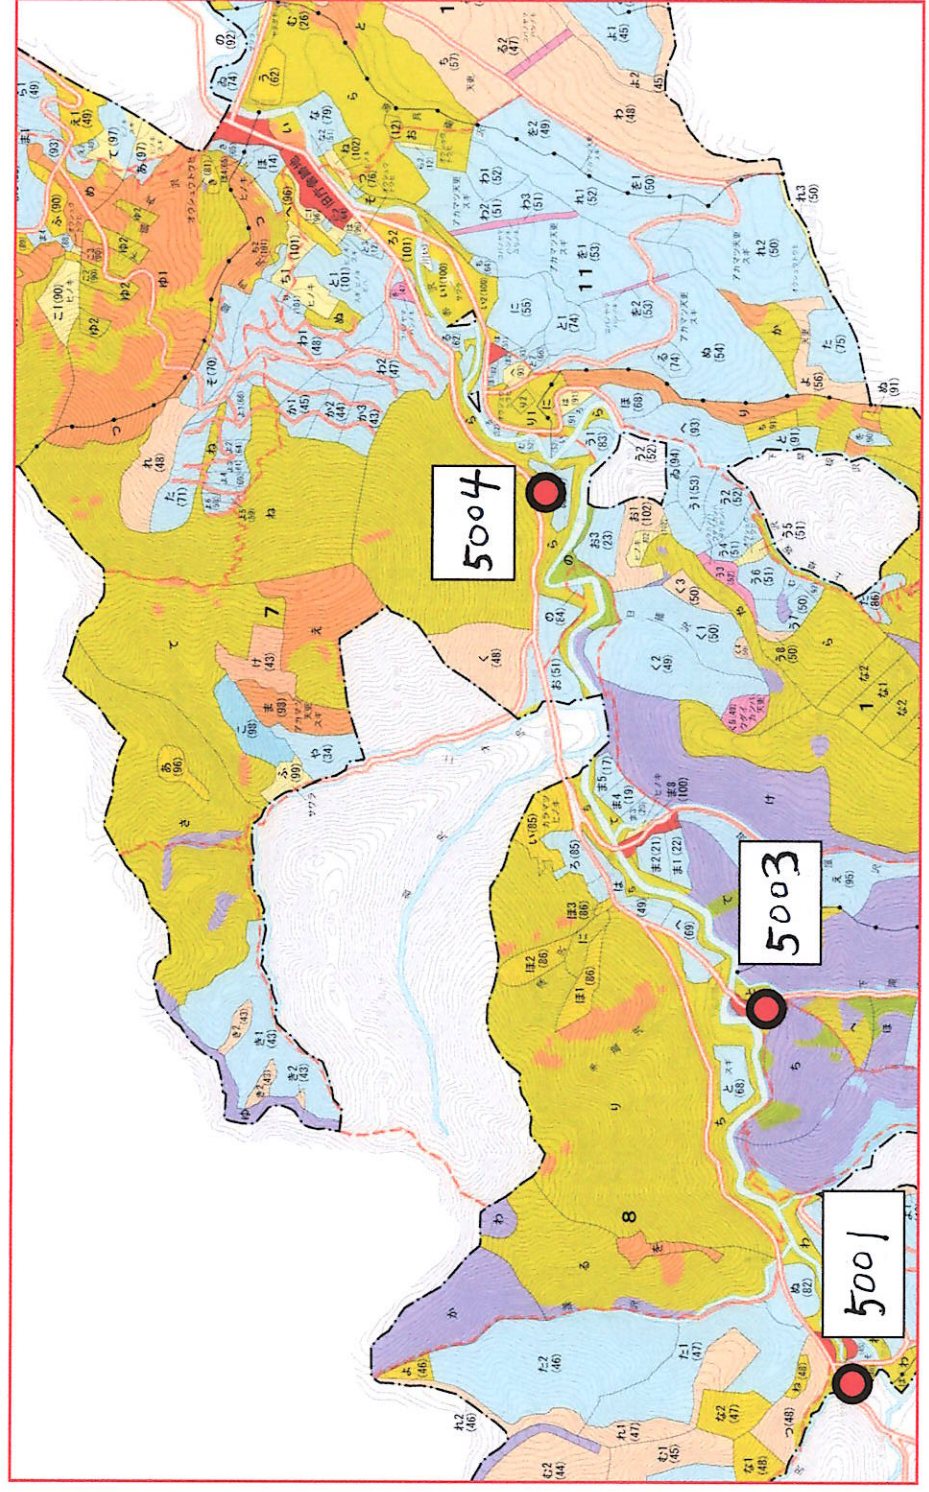

御明神演習林：桧番号 5001 ~ 5003号

<物件位置図>

<物件位置図> 滝沢演習林：桧番号 5101号

※ 数字は物件番号を示す。