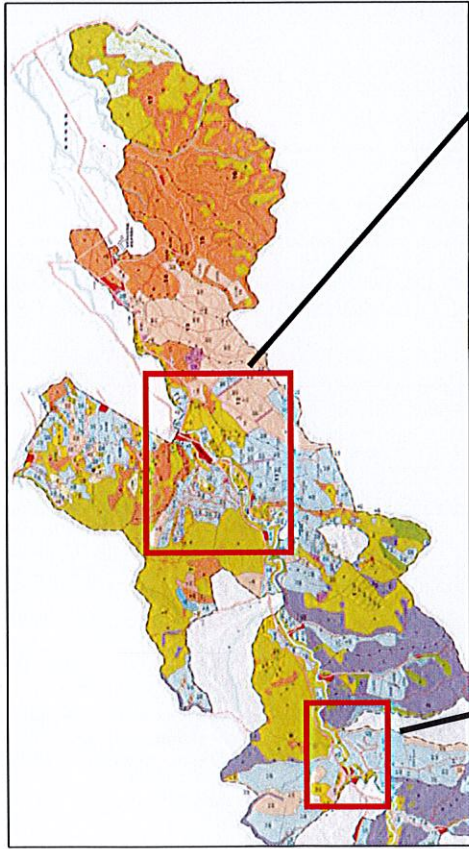

岩手大学 御明神演習林 スギ合板用材位置図

所在地：雫石町御明神大石野
農学部附属寒冷フィールドサイエンス教育研究センター
御明神演習林内